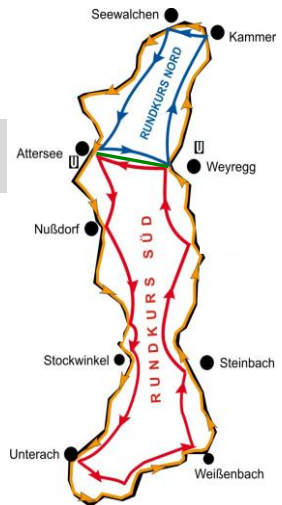

22. RAD-ERLEBNISTAG

SONDERFAHRPLAN

Sonntag, 7. Mai 2017

ÜBERFAHRTEN

zwischen den Orten **Attersee** und **Weyregg**

<u>ab Attersee</u> nach Weyregg	10.00	10.30	10.45	11.30	12.00
	12.30	13.15	13.30	14.30	14.45
	15.30	16.05	16.30		
<u>ab Weyregg</u> nach Attersee	10.20	11.00	12.00	13.00	13.17
	14.00	15.00	16.00	16.07	17.00

Fahrzeit ca. 15 Minuten

Preis inkl. Fahrradbeförderung:

Erwachsene	€ 6,50
Kinder (6-15 Jahre)	€ 4,50

RUNDKURS NORD

Kurs	32	33	34	35	36
Attersee	10.45	12.00	13.15	14.45	16.05
Weyregg	10.57	12.12	13.27	14.57	16.17
Kammer	11.22	12.37	13.52	15.22	16.42
Seewalchen	11.30	12.45	14.00	15.30	16.50
Attersee	11.55	13.10	14.30	15.55	17.15

RUNDKURS SÜD

Kurs		14	15
Attersee	ab	11.00	13.50
Nußdorf		11.17	14.07
Stockwinkel		11.37	14.27
Unterach		12.00	14.50
Weißenbach		12.24	15.14
Steinbach		12.41	15.31
Weyregg		13.17	16.07
Attersee	an	13.40	16.30

Die Anlegestellen **Parschallern**, **Burggrabenklamm** und **Alexenau** werden nicht bedient.

Rundfahrt: Erwachsene € 18,00; Kinder € 9,00; Rad € 2,70

TEILSTRECKEN (gültig am Rundkurs NORD und SÜD)

NACH \ VON											
	Kammer	Seewalchen	Attersee	Weyregg	Nußdorf	Parschallern	Stockwinkel	Unterach	Burggrabenkl.	Weißenbach	Steinbach
Kammer	-	3,60	7,80	9,00	9,00	10,20	11,20	13,60	13,80	15,60	17,00
Seewalchen	10,20	-	6,80	7,80	9,00	10,20	10,20	12,20	13,80	14,60	15,60
Attersee	7,80	9,00	-	4,40	6,80	7,80	7,80	10,20	11,20	12,20	13,60
Weyregg	6,80	7,80	4,40	-	7,80	9,00	9,00	11,20	12,20	13,60	14,60
Nußdorf	18,00	18,00	17,00	15,60	-	4,40	6,80	9,00	10,20	11,20	12,20
Parschallern	17,80	17,80	15,60	14,60	17,80	-	3,60	7,80	8,80	10,20	11,20
Stockwinkel	15,60	15,60	14,60	13,60	15,60	17,00	-	6,80	7,80	9,00	10,20
Unterach	13,60	13,60	12,20	11,20	13,60	14,60	15,60	-	3,60	6,80	7,80
Burggrabenkl.	12,20	13,60	11,20	10,20	13,60	14,60	14,60	17,00	-	6,80	7,80
Weißenbach	11,20	11,20	10,20	9,00	11,20	12,20	13,60	15,60	17,00	-	4,40
Steinbach	10,20	10,20	9,00	7,80	10,20	11,20	12,20	14,60	15,60	17,00	-