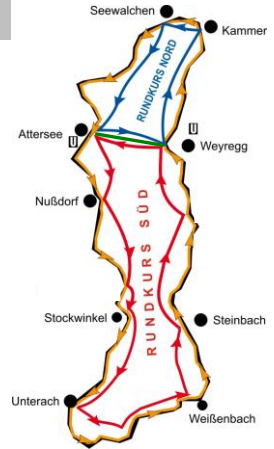

Fahrzeit ca. 15 Minuten

Preis inkl. Fahrradbeförderung:

Erwachsene	€ 6,50
Kinder (6-15 Jahre)	€ 4,50

RUNDKURS NORD

Kurs	32	33	34	35	36
Attersee	10.45	12.00	13.15	14.45	16.05
Weyregg	10.57	12.12	13.27	14.57	16.17
Kammer	11.22	12.37	13.52	15.22	16.42
Seewalchen	11.30	12.45	14.00	15.30	16.50
Attersee	11.55	13.10	14.30	15.55	17.15

Rundfahrt: Erwachsene € 12,00; Kinder € 6,00; Rad € 2,70
Teilstrecken laut Tariftabelle (siehe Rückseite)

Bitte beachten Sie, dass es zu **Verspätungen**
 und **Kapazitätsengpässen** kommen kann!

Bitte wenden!

RUNDKURS SÜD

Kurs		14	15
Attersee	ab	11.00	13.50
Nußdorf		11.17	14.07
Stockwinkel		11.37	14.27
Unterach		12.00	14.50
Weißenbach		12.24	15.14
Steinbach		12.41	15.31
Weyregg		13.17	16.07
Attersee	an	13.40	16.30

Die Anlegestellen **Parschallern**, **Burggrabenklamm** und **Alexenau** werden nicht bedient.

Rundfahrt: Erwachsene € 18,00; Kinder € 9,00; Rad € 2,70

TEILSTRECKEN (gültig am Rundkurs NORD und SÜD)

NACH \ VON											
	Kammer	Seewalchen	Attersee	Weyregg	Nußdorf	Parschallern	Stockwinkel	Unterach	Burggrabenkl.	Weißenbach	Steinbach
Kammer	-	3,60	7,80	9,00	9,00	10,20	11,20	13,60	13,80	15,60	17,00
Seewalchen	10,20	-	6,80	7,80	9,00	10,20	10,20	12,20	13,80	14,60	15,60
Attersee	7,80	9,00	-	4,40	6,80	7,80	7,80	10,20	11,20	12,20	13,60
Weyregg	6,80	7,80	4,40	-	7,80	9,00	9,00	11,20	12,20	13,60	14,60
Nußdorf	18,00	18,00	17,00	15,60	-	4,40	6,80	9,00	10,20	11,20	12,20
Parschallern	17,80	17,80	15,60	14,60	17,80	-	3,60	7,80	8,80	10,20	11,20
Stockwinkel	15,60	15,60	14,60	13,60	15,60	17,00	-	6,80	7,80	9,00	10,20
Unterach	13,60	13,60	12,20	11,20	13,60	14,60	15,60	-	3,60	6,80	7,80
Burggrabenkl.	12,20	13,60	11,20	10,20	13,60	14,60	14,60	17,00	-	6,80	7,80
Weißenbach	11,20	11,20	10,20	9,00	11,20	12,20	13,60	15,60	17,00	-	4,40
Steinbach	10,20	10,20	9,00	7,80	10,20	11,20	12,20	14,60	15,60	17,00	-