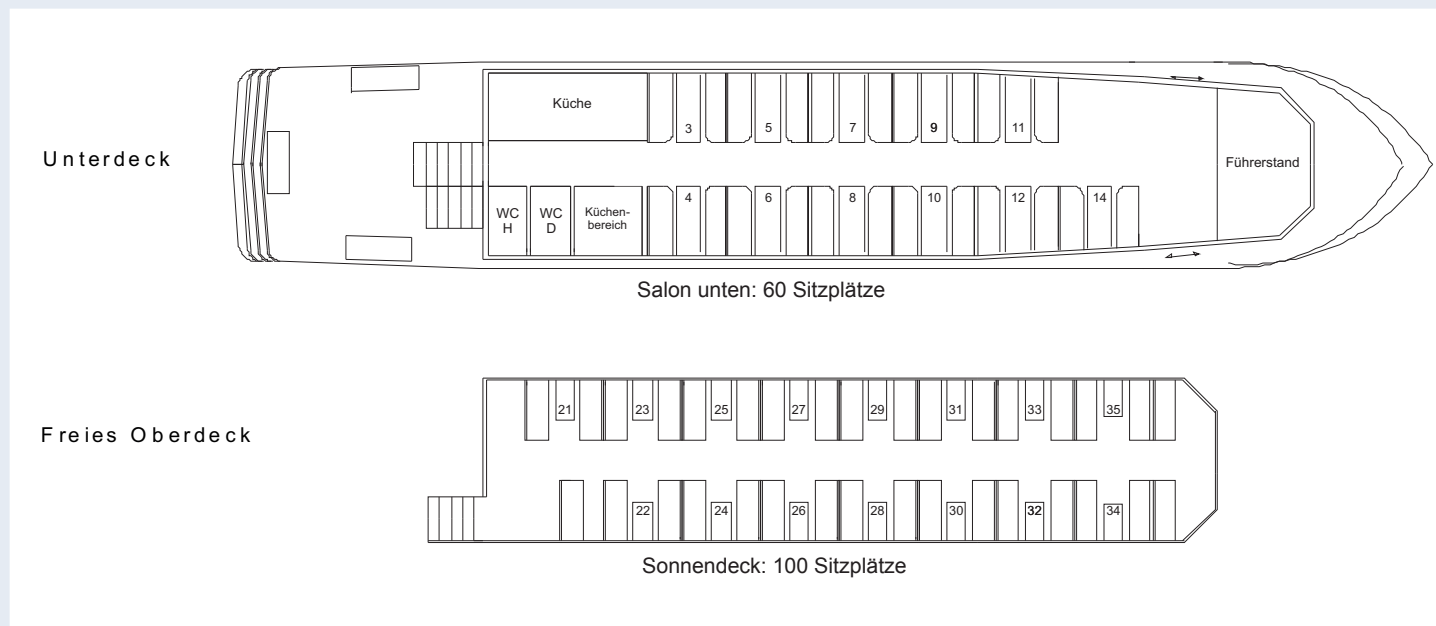

MS WEYREGG - „Christian Ludwig Attersee“

Die **MS Weyregg**, das **Christian-Ludwig-Attersee-Schiff**, bietet sich für kleinere Feste und Events hervorragend an und bietet einen hervorragenden Rahmen. 2011 verwandelte der berühmte zeitgenössische Künstler Christian Ludwig Attersee die MS Weyregg mit seinen Entwürfen Fischparade und Fischrose in ein schwimmendes Kunstwerk.

AUSSTATTUNG

1 Salon
 Musikanlage,
 Stromanschluss 220V
 Theke
 Heizung

SITZPLÄTZE

Salon unten: 60
 Sonnendeck: 100

GASTRONOMIE

kalte sowie warme Speisen
 verschiedene Buffets
 reichhaltiges Getränkeangebot

Die Charterpreise gelten ab Attersee. Für die Anfahrtszeiten zu anderen Anlegestellen wird eine Unkostenpauschale verrechnet. Die Preise gelten für die oben angeführten Innensitzplätze. Bei Überschreitung dieser, werden für jede weitere Person € 5,- berechnet. Bei der Anmietung des Schiffes „MS Stadt Vöcklabruck“ ermäßigt sich der Anmietpreis um 10 %. Die angeführten Sitzpläne sind Beispiele und können individuell gestaltet werden.