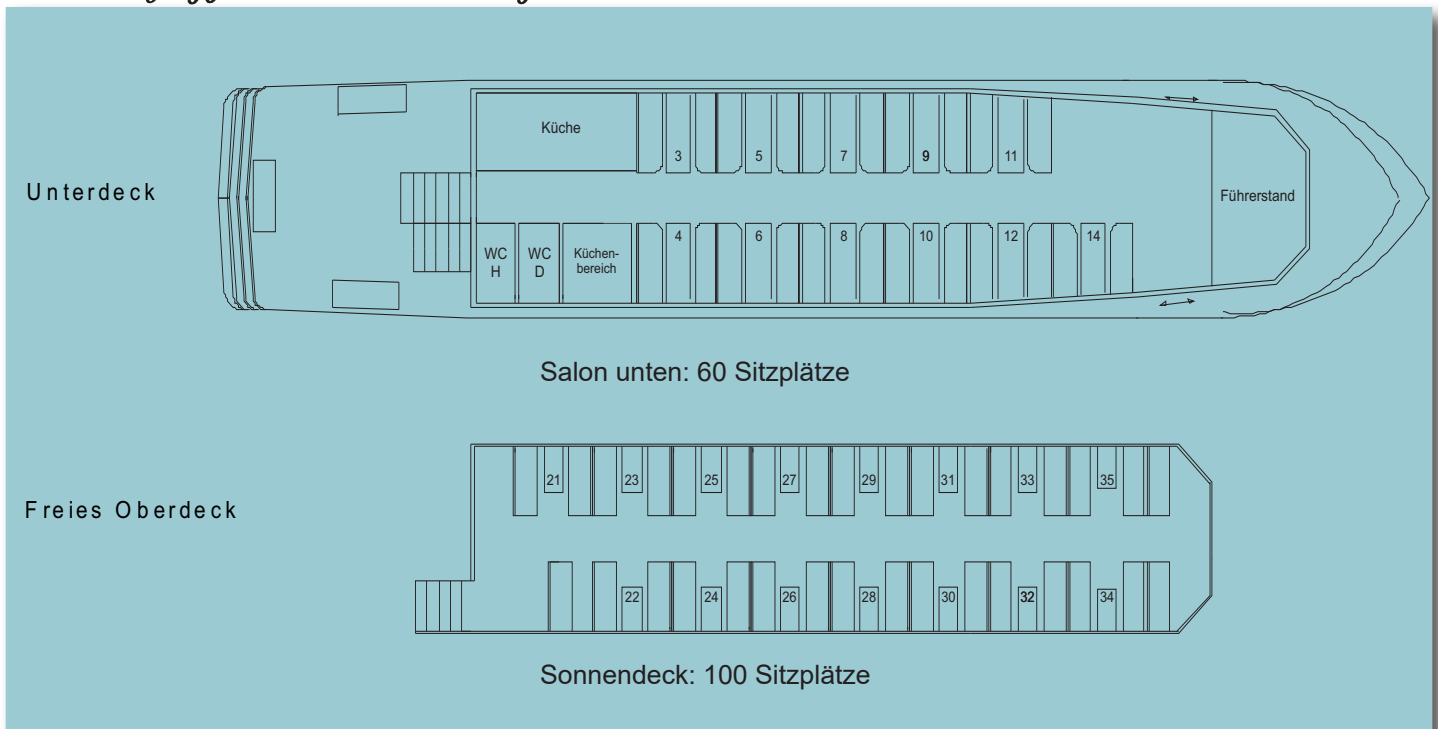

MS „Weyregg“ - Christian Ludwig Attersee

Die MS „Weyregg“, das Christian-Ludwig-Attersee-Schiff, bietet sich für kleinere Feste und Events hervorragend an und bietet einen hervorragenden Rahmen. 2011 verwandelte der berühmte zeitgenössische Künstler Christian Ludwig Attersee die MS Weyregg mit seinen Entwürfen Fischparade und Fischrose in ein schwimmendes Kunstwerk.

 *Ausstattung*

1 Salon
 Musikanlage
 Stromanschluss 220V
 Theke
 Heizung

 *Sitzplätze*

Salon unten: 60
 Sonnendeck: 100

 *Gastronomie*

kalte sowie warme Speisen
 verschiedene Buffets
 reichhaltiges Getränkeangebot