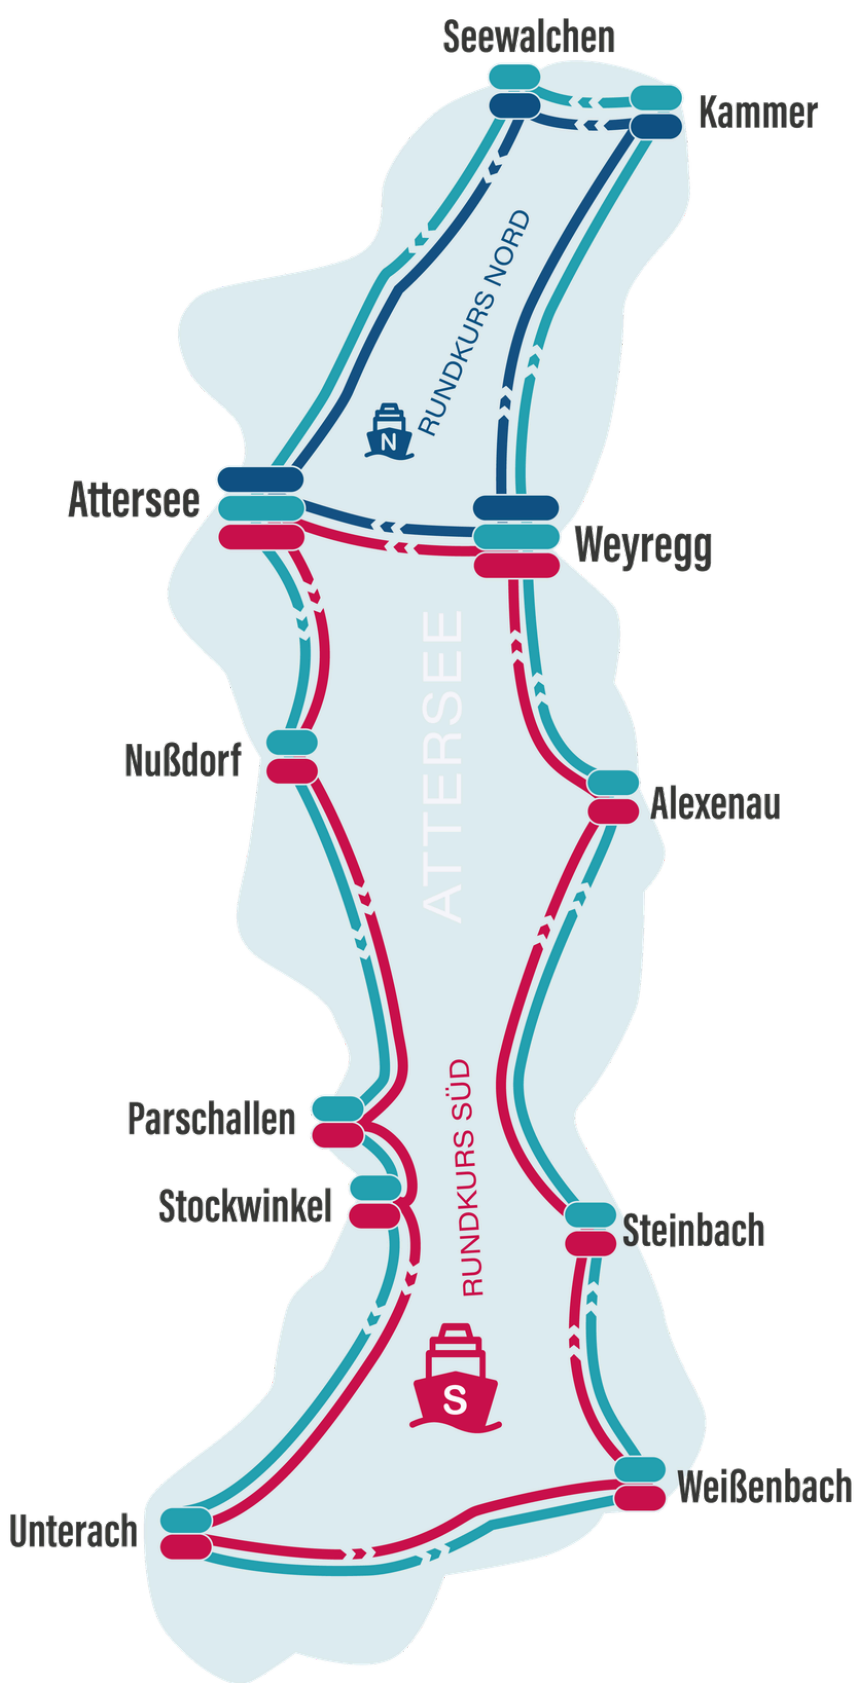

FAHRPLAN NACHSAISON

14. Sept. bis 04. Okt. 2026

zum Online-Ticketshop:
www.atterseeschiffahrt.at

zum tagesaktuellen Fahrplan,
am Vortag ab 17:00 Uhr online.
www.atterseeschiffahrt.at

Rundkurs Nord: "Der Familienkurs"

Kurs-Nr.		22
Weyregg	ab	10.08
Attersee	ab	10.25
Weyregg	an	11.23
Attersee	an	11.35

Kurs 22: Unsere kleine Rundfahrt während der Vor- und Nachsaison von 12.5.-27.6. sowie 8.9.-5.10. In diesem Zeitraum gibt es zusätzlich noch eine Überfahrt für Wanderer & Radfahrer.
Attersee Abfahrt: 9.50 Uhr
Ankunft Weyregg: 10.03 Uhr

Rundkurs Süd: "Der Villenkurs"

Dauer: ca. 2h 20min, Preis: € 33,00 Erw. / € 16,50 Kind (6-14,99 Jahre) / € 28,00 Gruppe (ab 15 Pers.)

 An Bord der MS "Stadt Vöcklabruck" und MS "Weyregg" werden Ihnen regionale kalte und warme Schmankerl, sowie Eis serviert und es erwartet Sie ein reichhaltiges Getränkeangebot. Frühstück am Kurs 13 - Anmeldung unbedingt bis zum Vortag, 14:00 Uhr erforderlich

Saison	Verkehrstage	Kurse
NACHSAISON	13.09.-04.10.	täglich
		14, 15

Kurs-Nr.		14	15
Weyregg	ab	11.23	13.53
Attersee		11.45	14.15
Nußdorf		12.02	14.32
Parschallen		12.13	14.43
Stockwinkel (Hotel Stadler)		12.22	14.52
Unterach		12.45	15.15
Weißbach (Hotel Post)		13.03	15.33
Steinbach		13.18	15.48
Alexenau		13.39	16.09
Weyregg		13.53	16.23
Attersee	an	14.05	16.35